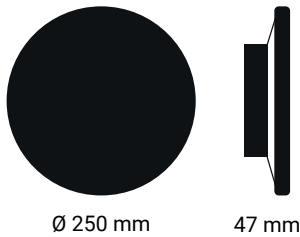

Luna

IP65

Corpo ► PC

CURVA FOTOMETRICA

Unendo design moderno e funzionalità, crea effetti luminosi ricercati e garantisce un'atmosfera accogliente e sicura. Una soluzione di illuminazione elegante e di qualità è per valorizzare gli spazi esterni.

Caratteristiche generali	
Codice articolo	IP18ELBS
Potenza	18W
Temperatura colore	3 CCT
Indice di protezione	65
CRI	80
Dimmerabile	No
Flusso	1820 Lm

Caratteristiche tecniche	
Tensione	AC 180-250V
Frequenza	50-60 Hz
Fattore di potenza	0,5
Temperatura di esercizio	-20°C to +50°C