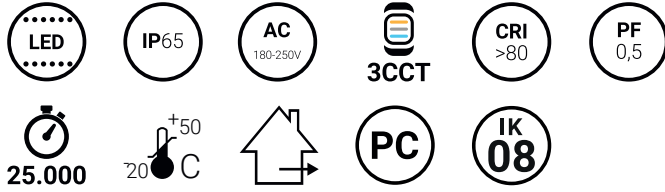

Luna

IP65

Corpo ► PC

CURVA FOTOMETRICA

Unendo design moderno e funzionalità, crea effetti luminosi ricercati e garantisce un'atmosfera accogliente e sicura. Una soluzione di illuminazione elegante e di qualità è per valorizzare gli spazi esterni.

Caratteristiche generali	
Codice articolo	IP18ELBS
Potenza	18W
Temperatura colore	3 CCT
Indice di protezione	65
CRI	80
Dimmerabile	No
Flusso	1820 Lm

Caratteristiche tecniche	
Tensione	AC 180-250V
Frequenza	50-60 Hz
Fattore di potenza	0,5
Temperatura di esercizio	-20°C to +50°C

Altre caratteristiche	
Garanzia	2 anni
Durata di vita	25000h
Tempo di accensione	0,5s
Tempo di riscaldamento	2s