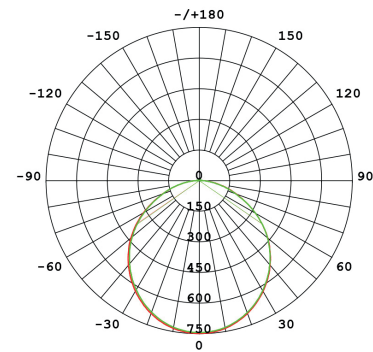

Luna

IP65

Corpo ► PC

CURVA FOTOMETRICA

Unendo design moderno e funzionalità, crea effetti luminosi ricercati e garantisce un'atmosfera accogliente e sicura. Una soluzione di illuminazione elegante e di qualità è per valorizzare gli spazi esterni.

Caratteristiche generali	
Codice articolo	IP18ELBS
Potenza	18W
Temperatura colore	3 CCT
Indice di protezione	65
CRI	80
Dimmerabile	No
Flusso	1820 Lm

Caratteristiche tecniche	
Tensione	AC 180-250V
Frequenza	50-60 Hz
Fattore di potenza	0,5
Temperatura di esercizio	-20°C to +50°C